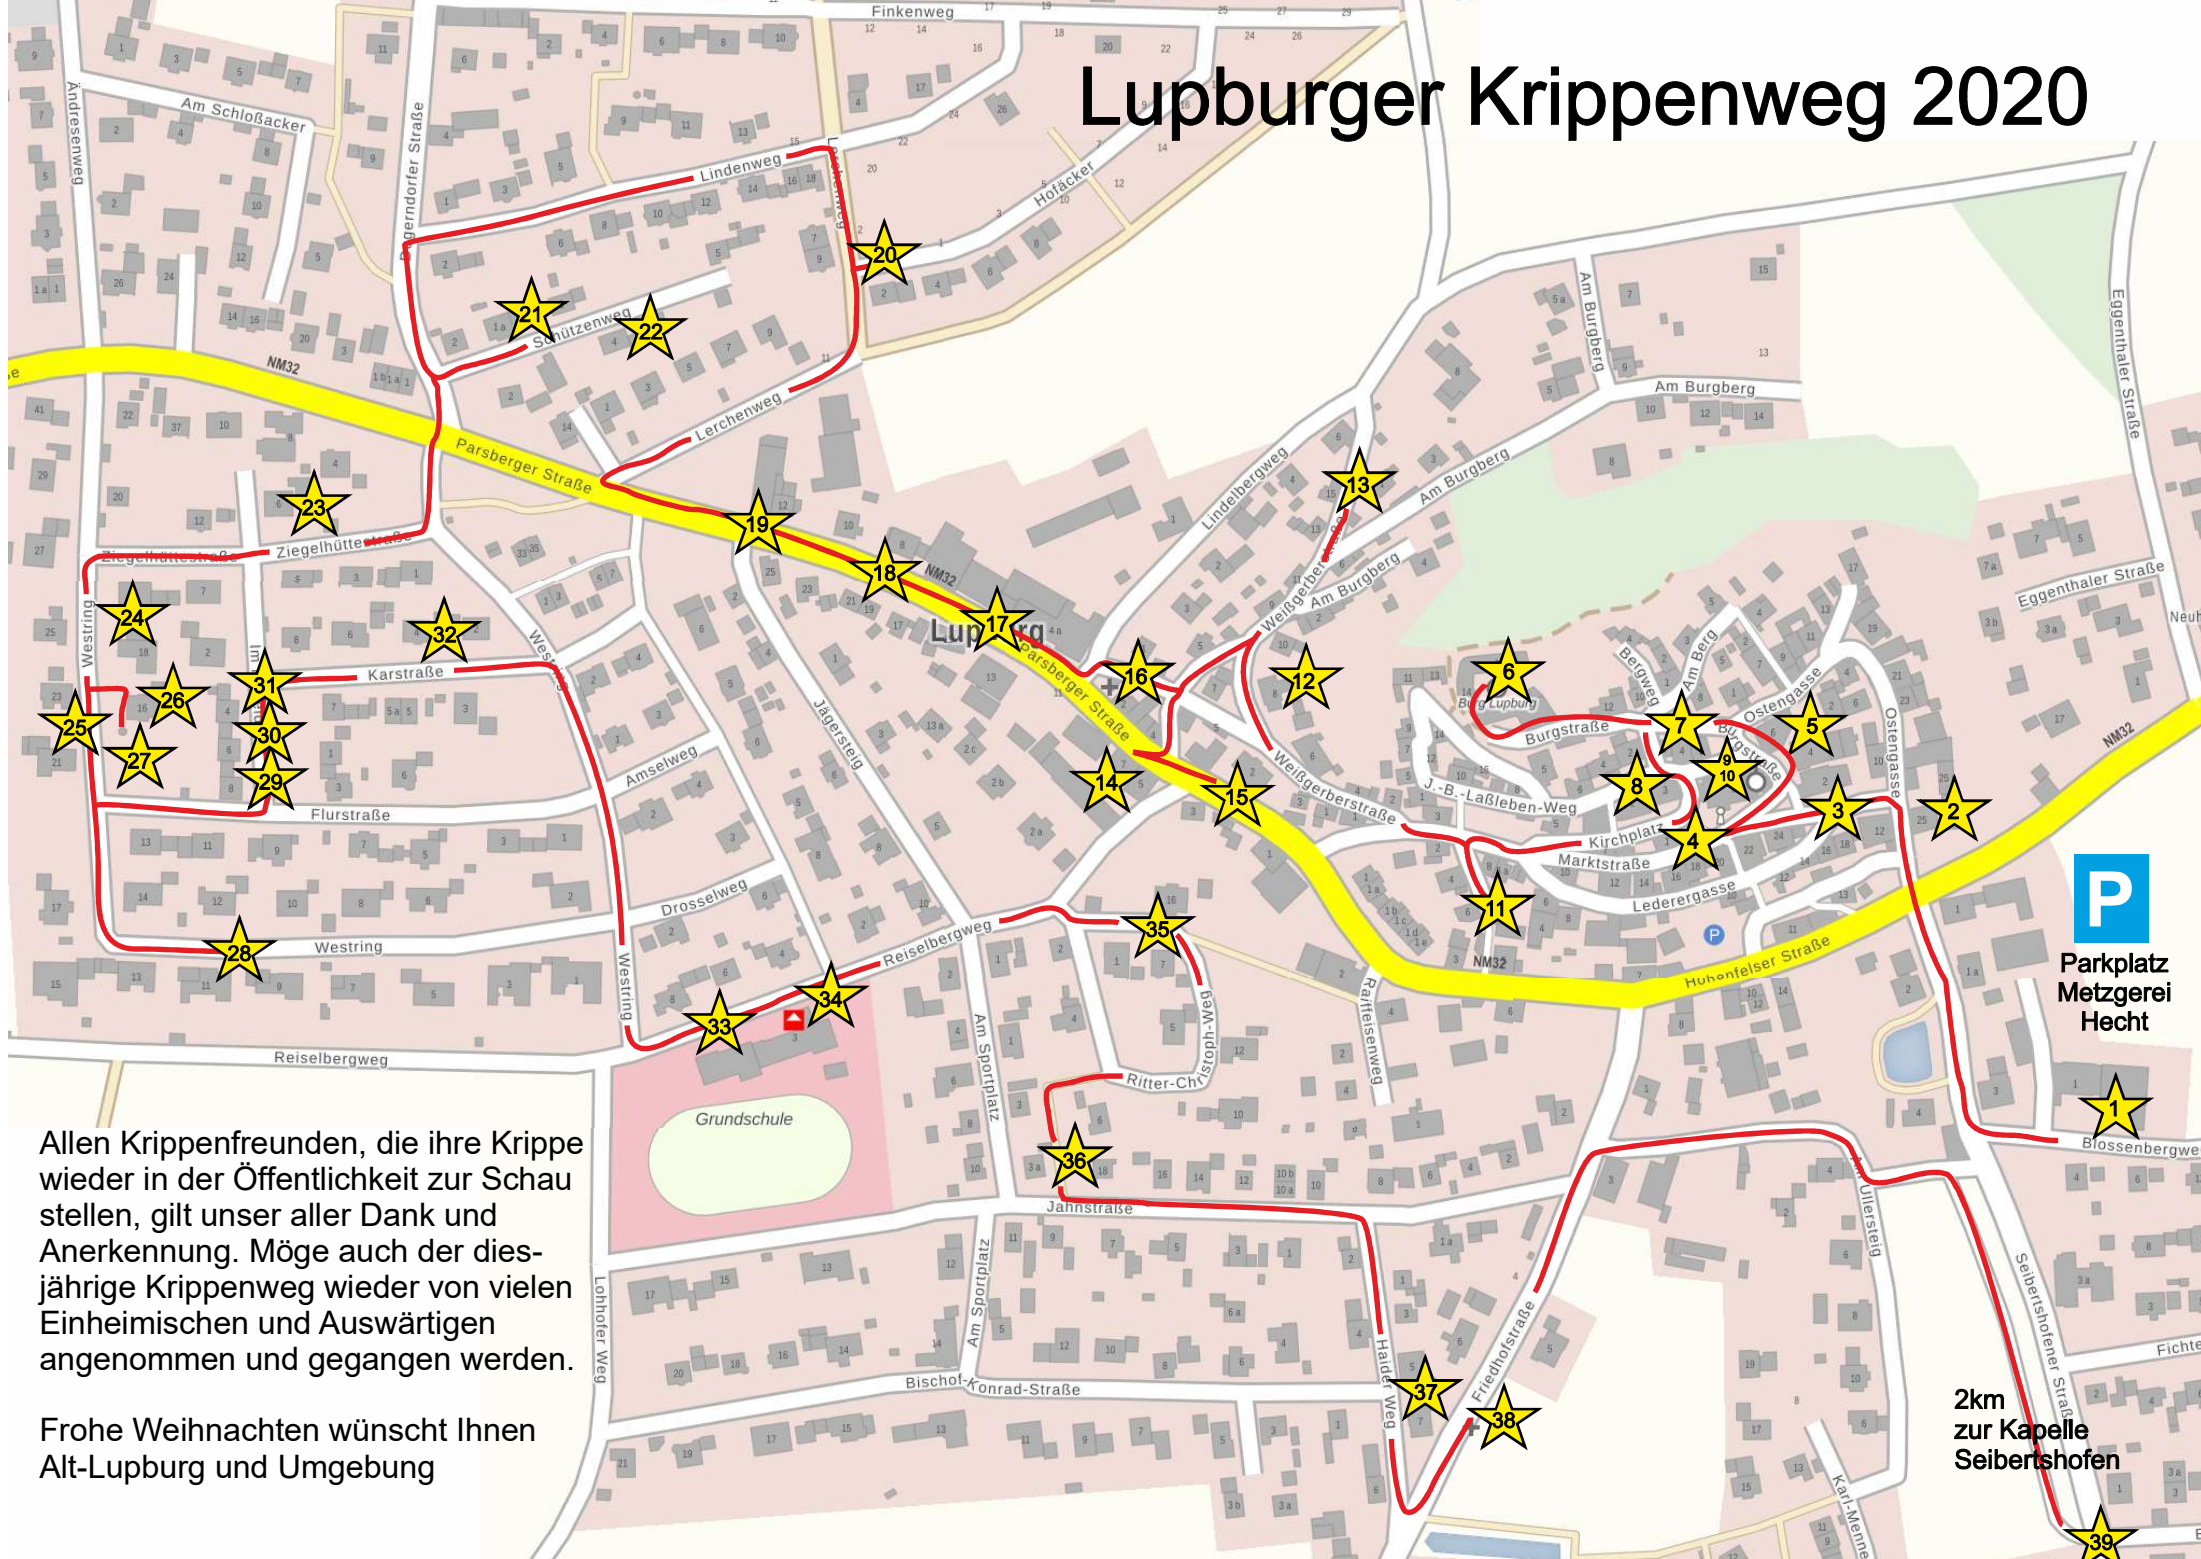

Lupburger Krippenweg 2020

Allen Krippenfreunden, die ihre Krippe wieder in der Öffentlichkeit zur Schau stellen, gilt unser aller Dank und Anerkennung. Möge auch der dies-jährige Krippenweg wieder von vielen Einheimischen und Auswärtigen angenommen und gegangen werden.

Frohe Weihnachten wünscht Ihnen Alt-Lupburg und Umgebung

P
Parkplatz
Metzgerei
Hecht

2km
zur Kapelle
Seibertshofen

39